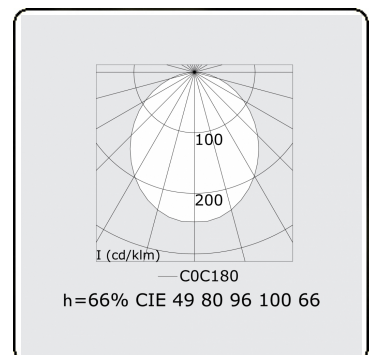

Rekta 40x70 Direkt - satiniert - HO 150mA - ANO
05.09204573-0001

Leuchtdaten

Montage	Decke
Lichtaustritt	Direkt
Leuchten Abdeckung	satinierte Abdeckung
Schutzgrad	IP 20
Gehäuse	Aluminium
Verarbeitung	eloxierte Verarbeitung
Prüfzeichen	CE, ISO 9001

Lichttechnische Daten

UGR	>19
CIE Fluxcode	49 80 96 100 66

Abmessungen

A	1970 mm
---	---------

Bemerkungen

Deckenleuchte - Direkt - HO 150mA - satiniert (bündig) - ANO

ENERGY

Verrijgbaar op aanvraag.