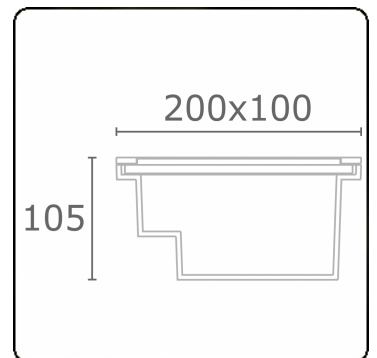

Metro-S 200x100mm - COB (wit bedrukt glas) - zonder ingietbehuizing
36.610054-0021

Armatuurgegevens

Montage	Grondinbouw
Lichtuittreding	Indirect
Lichtverdeling	Symmetrisch
Afscherming	Glas
Beschermingsgraad	IP 67
Maximale belasting	1000 kg overrijdbaar (exclusief ingietpot)
T°	<75° °
Behuizing	Aluminium/Edelstaal
Afwerking	mat witte afwerking RAL 9110
Keurmerken	CE, ISO 9001

Lichttechnische gegevens

CIE Fluxcode	0 0 0 0 8
--------------	-----------

Opmerkingen

200x100mm - wit bedrukt glas

ENERGY

A ▶
B ▶ Verkrijgbaar op aanvraag.
C ▶ Disponible sur demande.
D ▶
E ▶ Available on request.
F ▶ Auf Anfrage.
G ▶