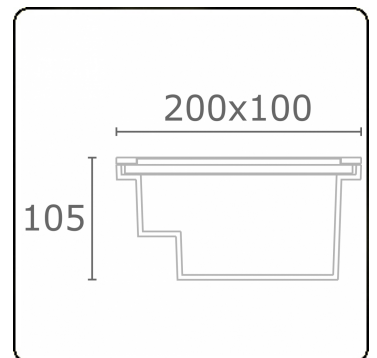

**Metro-S 200x100mm - COB (weiss bedrucktes Glass) - ohne Eingießgehäuse**  
36.610053-0021

**Leuchtendaten**

Montage	Bodeneinbau
Lichtaustritt	Indirekt
Lichtstärkeverteilung	Symmetrisch
Leuchten Abdeckung	Glas
Schutzgrad	IP 67
Maximale Belastung	1000 kg überrollbar (exklusive Eingiesstopf)
T°	<75° °
Gehäuse	Aluminium/Edelstahl
Verarbeitung	Verarbeitung in matt schwarz RAL 9105
Prüfzeichen	CE, ISO 9001

**Lichttechnische Daten**

CIE Fluxcode	0 0 0 0 8
--------------	-----------

**Bemerkungen**

200x100mm weiss bedrucktes Glas

**ENERGY**

Verrijgbaar op aanvraag.

Disponible sur demande.

Available on request.