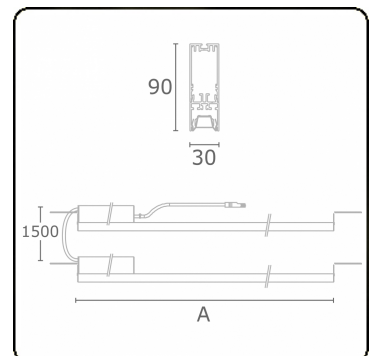

**Photometric details**

UGR	17,0/18,2
CIE Fluxcode	90 99 100 100 68

**Dimensions**

A	1124 mm
---	---------

**Remarks**

VDT louvre 500mA

**ENERGY**

Verrijgbaar op aanvraag.