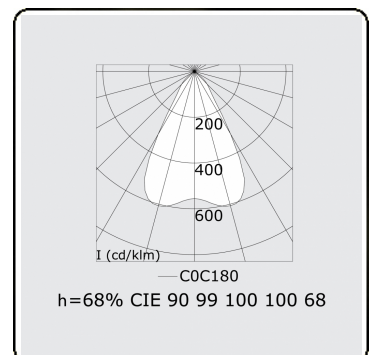

**Electric details**

Protection class	I
Supply	230V
Control gear box	Current driver

**Lamp details**

Lamptype	LED 3000K
Wattage	5,6W
Gross luminous flux	2 x 4020
Luminaire power	49,6W
Number	2 x 4
Lifetime LED module	L80/B10 > 72000h
Color tolerance	MacAdam 3
CRI	>80

**Photometric details**

UGR	17,0/18,2
CIE Fluxcode	90 99 100 100 68

**Dimensions**

A	1124 mm
---	---------

**Remarks**

VDT louvre 500mA

**ENERGY**

Verrijgbaar op aanvraag.