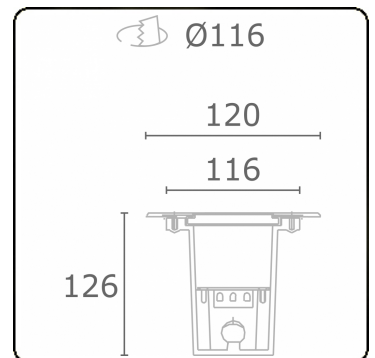

Metro-S Ø120mm - COB (wit bedrukt glas) - zonder ingietbehuizing
36.010052-0021

Armatuurgegevens

Montage	Grondinbouw
Lichtuittreding	Indirect
Lichtverdeling	Symmetrisch
Afscherming	Glas
Beschermingsgraad	IP 67
Maximale belasting	1000 kg overrijdbaar (exclusief ingietpot)
T°	<75° °
Behuizing	Aluminium/Edelstaal
Afwerking	mat witte afwerking RAL 9110
Keurmerken	CE, ISO 9001

Lichttechnische gegevens

CIE Fluxcode	0 0 0 0 8
--------------	-----------

Opmerkingen

Ø120mm - wit bedrukt glas

ENERGY

A ▶
 Verkrijgbaar op aanvraag.
B ▶
 Disponible sur demande.
C ▶
D ▶
 Available on request.
E ▶
F ▶
 Auf Anfrage.
G ▶