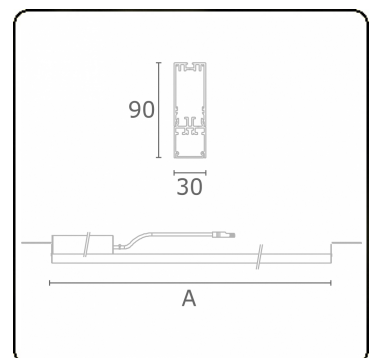

**Lichttechnische Daten**

UGR	28,0/28,3
CIE Fluxcode	50 80 96 100 67

**Abmessungen**

A	1684 mm
---	---------

**Bemerkungen**

satiniertes LED Diffusor 325mA Notmodul Autonomie 1 Stunde

**ENERGY**

Verrijgbaar op aanvraag.