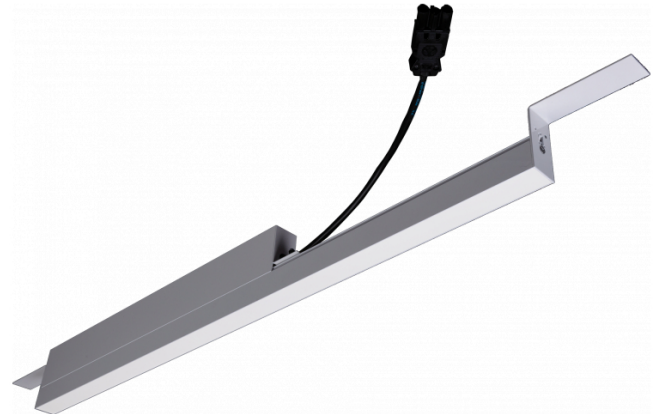

Rekta 30 SAPP - satiniert - HO 325mA - Not - RAL  
07.23001663-9999

**Leuchtendaten**

Montage	Deckeneinbau
Lichtaustritt	Direkt
Leuchten Abdeckung	satinierte Abdeckung
Schutzgrad	IP 20
Gehäuse	Aluminium
Verarbeitung	RAL Farbe nach Wahl
Prüfzeichen	CE, ISO 9001

**Elektrische Eigenschaften**

Schutzklasse	I
Einspeisung	230V
Vorschaltgerät	Treiber/Stromgesteuert
Notmodul	Autonomie 1 Stunde

**Lampeneigenschaften**

Lamptyp	LED 3000K
Wattleistung	7,1W
Brutto Lichtstrom	8070
Lichtleistung Leuchte	47,2W
Anzahl	6
Lebensdauer LED Modul	L80/B10 > 72000h
Farbtoleranz	MacAdam 3
CRI	>80

**Lichttechnische Daten**

UGR	28,0/28,3
CIE Fluxcode	50 80 96 100 67

**Abmessungen**

A	1684 mm
---	---------

**Bemerkungen**

satiniertes LED Diffusor 325mA Notmodul Autonomie 1 Stunde

**ENERGY**

Verrijgbaar op aanvraag.