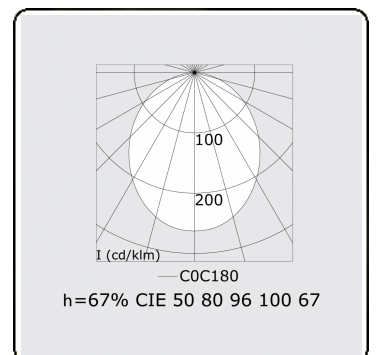

**Photometric details**

UGR	28,0/28,3
CIE Fluxcode	50 80 96 100 67

**Dimensions**

A	1684 mm
---	---------

**Remarks**

satin LED diffusor 325mA emergency module autonomy 1 hour

**ENERGY**

Verrijgbaar op aanvraag.