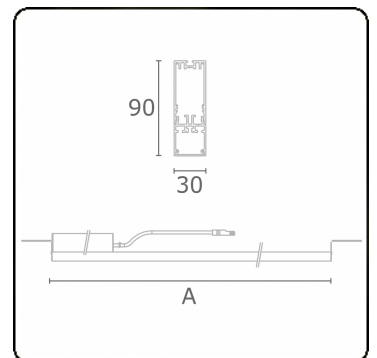

**Photometric details**

UGR	28,0/28,3
CIE Fluxcode	50 80 96 100 67

**Dimensions**

A	1684 mm
---	---------

**Remarks**

satin LED diffusor 325mA emergency module autonomy 1 hour

**ENERGY**

Verrijgbaar op aanvraag.