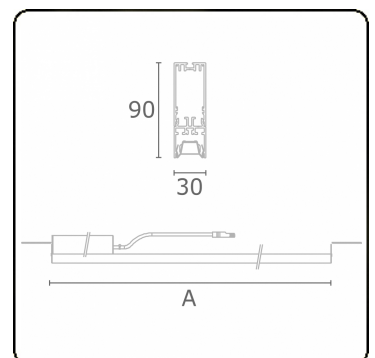

Lichttechnische Daten

UGR	17,0/18,2
CIE Fluxcode	90 99 100 100 68

Abmessungen

A	2524 mm
---	---------

Bemerkungen

BAP Raster 500mA DALI dimmbar Notmodul Autonomie 1 Stunde 2 Leuchten

ENERGY

Verrijgbaar op aanvraag.