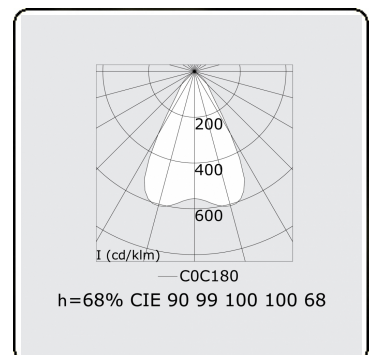

Lichttechnische Daten

UGR	17,0/18,2
CIE Fluxcode	90 99 100 100 68

Abmessungen

A	2524 mm
---	---------

Bemerkungen

BAP Raster 500mA DALI dimmbar Notmodul Autonomie 1 Stunde 2 Leuchten

ENERGY

Verrijgbaar op aanvraag.