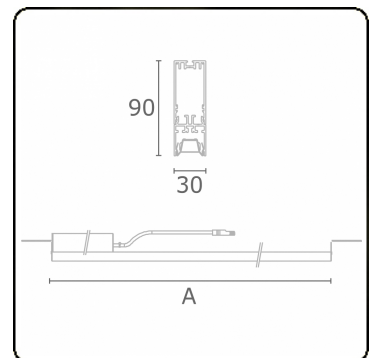

Photometric details

| | |
|--------------|------------------|
| UGR | 17,0/18,2 |
| CIE Fluxcode | 90 99 100 100 68 |

Dimensions

| | |
|---|---------|
| A | 2804 mm |
|---|---------|

Remarks

VDT louvre

ENERGY