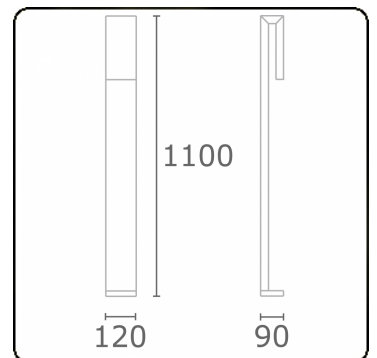

Clip
35.17000-7916

Armatuurgegevens

Montage	Grond
Lichtuittreding	Direct
Afscherming	Gezandstraald glas
Beschermingsgraad	IP 65
Behuizing	Aluminium
Afwerking	RAL 7016 antraciet structuur
Keurmerken	CE, ISO 9001

Elektrische Gegevens

Veiligheidsklasse	I
Voeding	230V
Voorschakelapparaat	Stroomvoeding

Lampgegevens

Lamptype	LED 3000K
Wattage	6W
Bruto lichtstroom	610
Armatuur vermogen	8W
Aantal	1
Levensduur LED module	L80/B10 = 50000h
Kleurtolerantie	MacAdam 3
CRI	85

Lichttechnische gegevens

CIE Fluxcode	63 88 97 96 38
--------------	----------------

Opmerkingen

Clip 1100mm

ENERGY  

Verrijgbaar op aanvraag.

Disponible sur demande.

Available on request.