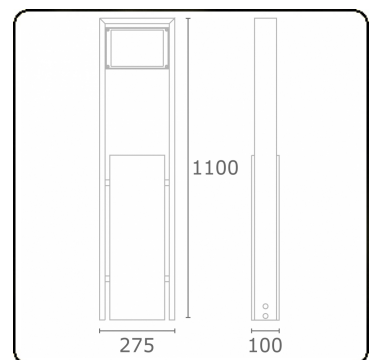

Sergeant
35.04193-7916

Armatuurgegevens

Montage	Grond
Lichtuittreding	Direct
Afscherming	Glas
Beschermingsgraad	IP 54
Behuizing	Aluminium
Afwerking	RAL 7016 antraciet structuur
Keurmerken	CE, ISO 9001

Elektrische Gegevens

Veiligheidsklasse	I
Voeding	230V
Voorschakelapparaat	Stroomvoeding

Lampgegevens

Lamptype	LED 3000K
Wattage	24W
Bruto lichtstroom	2440
Armatuur vermogen	29W
Aantal	1
Levensduur LED module	L80/B10 = 50000h
Kleurtolerantie	MacAdam 3
CRI	85

Lichttechnische gegevens

CIE Fluxcode	53 83 97 99 73

Opmerkingen

standaard kleurcombinatie: wanddeel in alugrijs, behuizing antraciet!

ENERGY

Verrijgbaar op aanvraag.

Disponible sur demande.

Available on request.

Auf Anfrage.

WXYZ
kWh/1000h

MULTILINE®

2019/2015