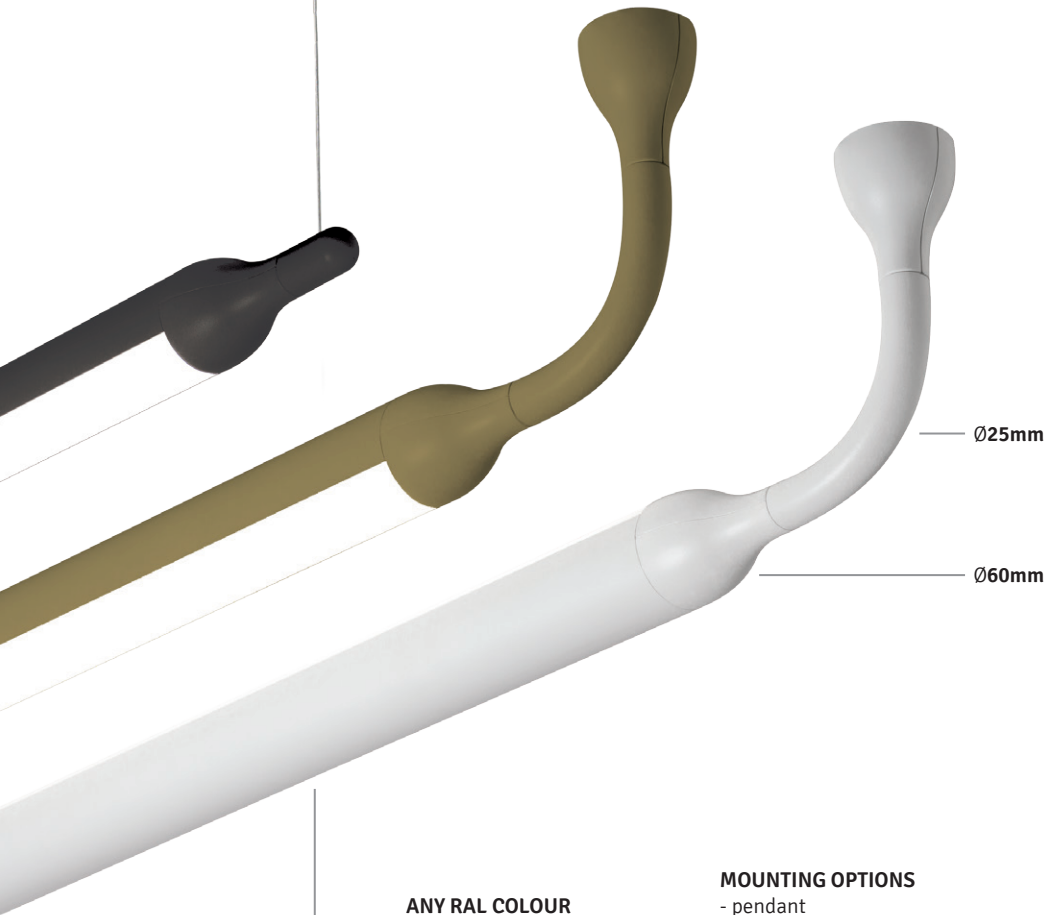

Snake

MULTILINE
bright with light

Multiline Licht nv
Europaweg 1, B-3560 Lummen
sales@multiline-licht.com
www.multiline.be

Multiline Rahne Licht GmbH
Hirzenrott 2-4, D-52076 Aachen
info@multiline-rahnelicht.de
www.multiline-rahnelicht.de

Multiline Nederland bv
Gildenstraat 26, NL-4143 HS Leerdam
sales@multiline-licht.nl
www.multiline-licht.nl

YOU CAN LITERALLY PUT A SPIN ON IT

- light profile is 360° rotatable
- corners are rotatable

ANY RAL COLOUR
for the profiles
Ø60mm and Ø25mm

MOUNTING OPTIONS

- pendant
- wall direct or indirect
- surface mounted direct or indirect